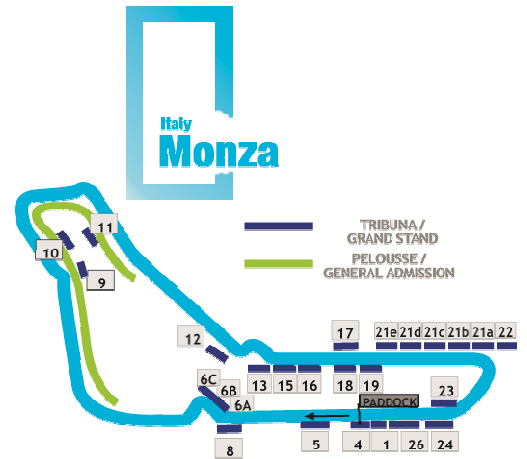

12-09-2010 f1
 Monza- Italia
 Grand Prix of Italy
 Numbered seats and Maxiscreen in all Grandstands

Single tickets prices until 01-09-2010

Grandstand Centrale (1) Fr-Sa-Su	683 €	<input type="text" value="0"/>	Add	-
Grandstand Alta Velocita (C-6C) Fr-Sa-Su	518 €	<input type="text" value="0"/>	Add	-
Grandstand Ascari One (15) Fr-Sa-Su	518 €	<input type="text" value="0"/>	Add	-
Grandstand Ascari Two (13) Fr-Sa-Su	518 €	<input type="text" value="0"/>	Add	-
Grandstand Ascari (16) Fr-Sa-Su	518 €	<input type="text" value="0"/>	Add	-
Grandstand Right Lateral A (26A) Fr-Sa-Su	518 €	<input type="text" value="0"/>	Add	-
Grandstand Alta Velocita (C-6C) Sunday	508 €	<input type="text" value="0"/>	Add	-
Grandstand Ascari One (15) Sunday	508 €	<input type="text" value="0"/>	Add	-
Grandstand Ascari Two (13) Sunday	508 €	<input type="text" value="0"/>	Add	-
Grandstand Ascari (16) Sunday	508 €	<input type="text" value="0"/>	Add	-
Grandstand Right Lateral A (26A) Sunday	508 €	<input type="text" value="0"/>	Add	-
Grandstand Left Lateral (4) Fr-Sa-Su	481 €	<input type="text" value="0"/>	Add	-
Grandstand Outer First Variant A (8A) Fr-Sa-Su	481 €	<input type="text" value="0"/>	Add	-